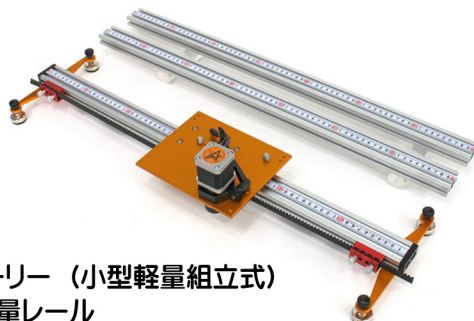

ドローにはこれだけ機種があります

Mドロー (標準)
レール長 1m ~ 6m (継ぎ目なし)

TSドロー (小型軽量組立式)
小型軽量レール
レール長 1本 50cm/60cm/70cm/1mを複数連結可

Sドロー (小型軽量)
レール長 1.2 ~ 1.8m (継ぎ目なし)

Tドロー (組立式)
レール長 1本 1mを複数連結可

ZSドロー (3種ドロー組換式)
①堅牢ドロー ②前進撮影ドロー ③TSドロー

SKATEドロー (レールなし無限走行)
曲線走行可能、超ロー・アングルからの撮影
X3pt/X3pt Proエンジン専用

Eドロー (折畳式)
折畳長 1m
展開長 1.7m/2m/2.7m

GQドロー (高速ガイド / モーター脱着)
精密レール、モーター簡単交換システム
レール長 1m ~ 6m (継ぎ目なし)
ADエンジン専用

Hドロー (超小型伸縮レール式)
三脚1台で設置可
レール長 35cm (移動長70cm)
X3pt/X3pt Proエンジン専用

Gドロー (高速ガイド)
精密レール
レール長 1m ~ 6m (継ぎ目なし)

Wドロー (高速ガイド / 大型カメラ対応)
並行2列精密レール
レール長 1m ~ 1.8m (継ぎ目なし)