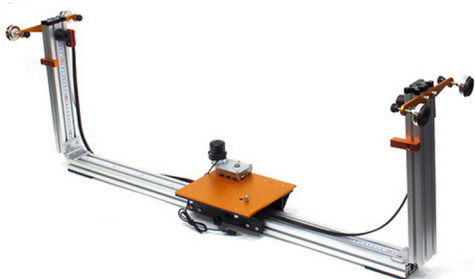

ドローにはこれだけ機種があります

Mドロー (標準)
レール長 1m ~ 6m (継ぎ目なし)

TSドロー (小型軽量組立式)
小型軽量レール
レール長 1本 50cm/60cm/70cm/1mを複数連結可

Sドロー (小型軽量)
レール長 1.2 ~ 1.8m (継ぎ目なし)

Tドロー (組立式)
レール長 1本 1mを複数連結可

ZSドロー (3種ドロー組換式)
①堅牢ドロー ②前進撮影ドロー ③TSドロー

SKATEドロー (レールなし無限走行)
曲線走行可能、超ロー・アングルからの撮影
X3pt/X3pt Proエンジン専用

Eドロー (折畳式)
折畳長 1m
展開長 1.7m/2m/2.7m

GQドロー (高速ガイド / モーター脱着)
精密レール、モーター簡単交換システム
レール長 1m ~ 6m (継ぎ目なし)
ADエンジン専用

Hドロー (超小型伸縮レール式)
三脚1台で設置可
レール長 35cm (移動長70cm)
X3pt/X3pt Proエンジン専用

Gドロー (高速ガイド)
精密レール
レール長 1m ~ 6m (継ぎ目なし)

Wドロー (高速ガイド / 大型カメラ対応)
並行2列精密レール
レール長 1m ~ 1.8m (継ぎ目なし)