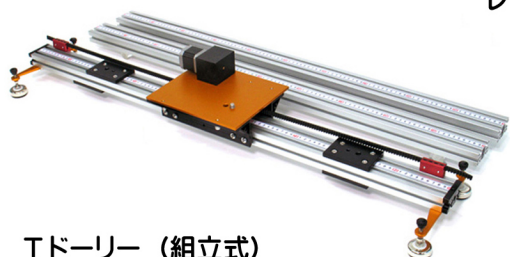

ドローにはこれだけ機種があります

Mドロー (標準)
レール長 1m ~ 6m (継ぎ目なし)

TSドロー (小型軽量組立式)
小型軽量レール
レール長 1本 50cm/60cm/70cm/1mを複数連結可

Sドロー (小型軽量)
レール長 1.2 ~ 1.8m (継ぎ目なし)

Tドロー (組立式)
レール長 1本 1mを複数連結可

ZSドロー (3種ドロー組換式)
①堅牢ドロー ②前進撮影ドロー ③TSドロー

SKATEドロー (レールなし無限走行)
曲線走行可能、超ロー・アングルからの撮影
X3pt/X3pt Proエンジン専用

Eドロー (折畳式)
折畳長 1m
展開長 1.7m/2m/2.7m

GQドロー (高速ガイド / モーター脱着)
精密レール、モーター簡単交換システム
レール長 1m ~ 6m (継ぎ目なし)
ADエンジン専用

Hドロー (超小型伸縮レール式)
三脚1台で設置可
レール長 35cm (移動長70cm)
X3pt/X3pt Proエンジン専用

Gドロー (高速ガイド)
精密レール
レール長 1m ~ 6m (継ぎ目なし)

Wドロー (高速ガイド / 大型カメラ対応)
並行2列精密レール
レール長 1m ~ 1.8m (継ぎ目なし)